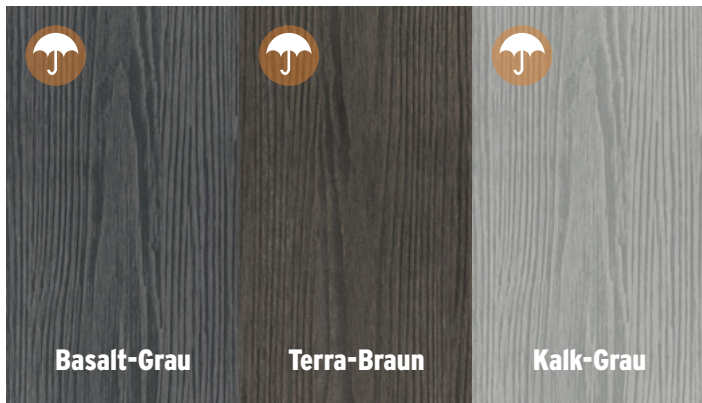

DREAMDECK SOFT Sand

Alle Serien und Preise in der Übersicht: Bitte umblättern.

TraumGarten LICHT

DREAMDECK BAMBUS

DREAMDECK. TRAUMTERRASSEN

Modern. Splitterfrei. Kein Streichen! Ohne sichtbare Verschraubung

Schmutzabweisende
Oberfläche

Fühlbare
Holzstruktur

DREAMDECK PRESTIGE Kalk-Grau

Basalt-Grau

Terra-Braun

Kalk-Grau

DREAMDECK PRESTIGE

Mit Relief-Holzmaserung,
einseitig nutzbar, Länge 300, 400 und 500 cm