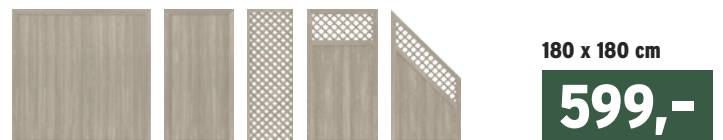

RIVA (Fensterkunststoff, Polareiche): Zaun-/Gitter-Elemente in Holz-Optik (mit Ummantelung in Holzoptik Polareiche), Profile 24,5 x 125,3 mm (querverstärkt), Rahmen 68 x 48 mm. Passende Pfosten, Elemente auf Maß und Tore erhältlich.