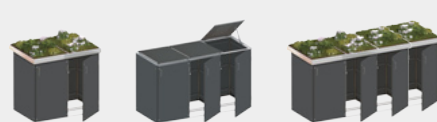

BINTO HPL Schiefer

Boxen mit	2er	3er	4er
Edelstahl-Deckeln	1.549,-	2.199,-	2.849,-
Deckeln/Schalen	1.449,-	2.049,-	2.649,-

Alle BINTO Modelle finden Sie im Internet.

BINTO in 3D planen!
www.traumgarten.de/planer