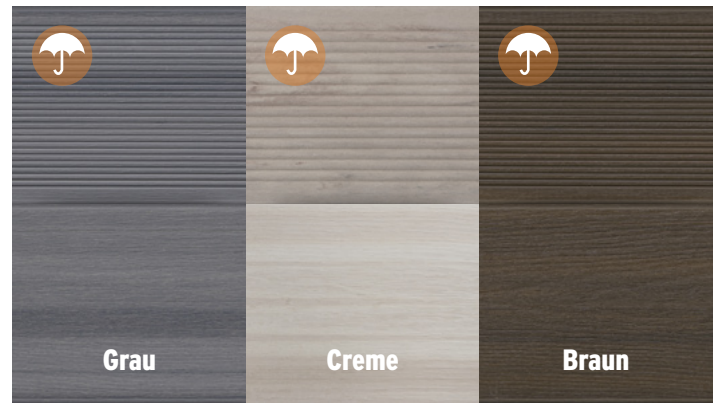

Grau

Creme

Braun

DREAMDECK PLATINUM

Einseitig Relief-Holzmaserung, einseitig gerillt,
beidseitig nutzbar, Länge 300, 400 und 500 cm

Die massiven PLATINUM Profile sind mit einer speziellen
Ummantelung gegen Schmutz auf der Oberfläche versehen.

Vollprofil-Dielen
20 x 195 mm

lfm.

24,99