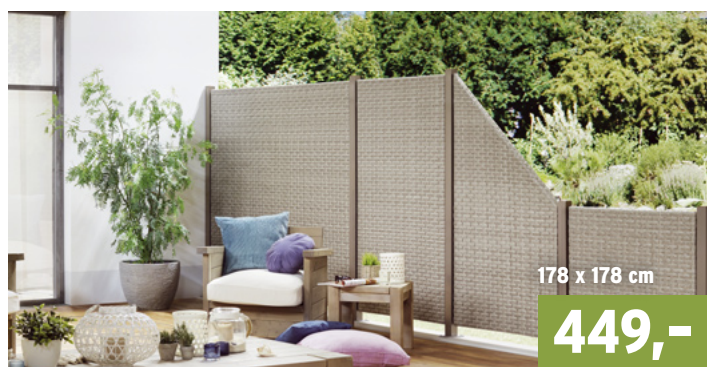

178 x 178 cm

449,-

WEAVE (Poly-Rattan): Dauerhaftes Gewebe mit stabil querverstrebtem Alu-Rahmen, absolut blickdicht. Die Element-Befestigung erfolgt ohne separate Elementhalter, per Aufhängung direkt am WEAVE LÜX Pfosten.