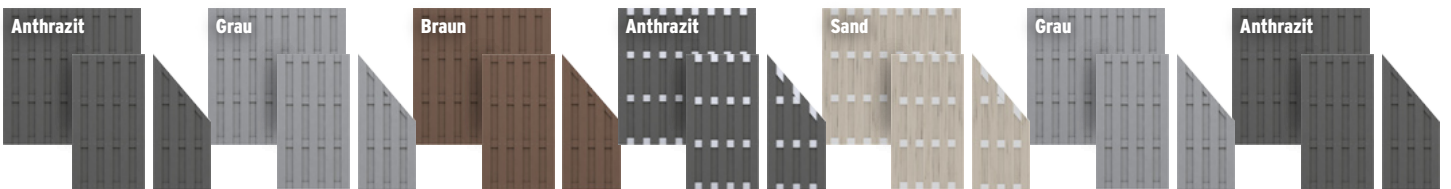

DESIGN WPC: WPC-Profile 20 x 295 mm mit einem silbern pulverbeschichtetem Alu-Rahmen (66 x 40 mm). Beispiele: 180 x 180 cm **ab 319,-** | 90 x 180 cm **ab 239,-** | 90 x 180 cm auf 90 cm, (Anschluss) **ab 249,-** | Torelement 98 x 180 cm **619,-**