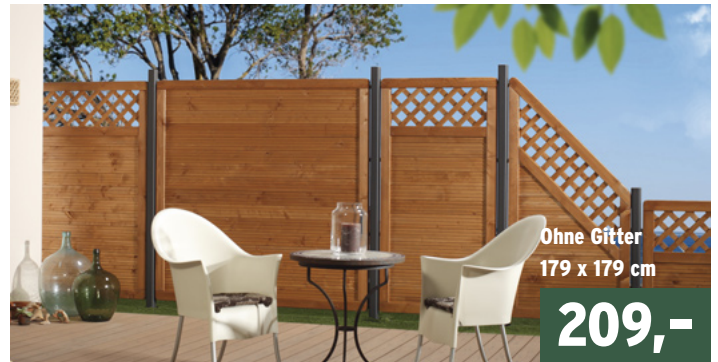

Ohne Gitter
179 x 179 cm

209,-

ARZAGO (Nadelholz, FSC®, braun lasiert): 7 braun lasierte Zaun-/Tor-Elemente mit markanter Hobelung, Profile 21 x 122 mm, Gitter 10 x 40 mm, Beispiele: Element mit Gitter, 179 x 179 cm **219,-** | Anschluss mit Gitter, 179 x 179 auf 90 cm **159,-**