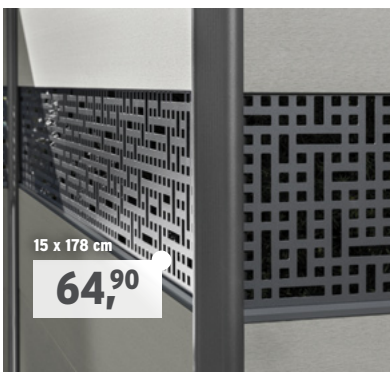

249,-

178 x 184 cm

WPC + Glas

Alle Steckprofile lassen sich „veredeln“, zum Beispiel mit **Dekorprofilen** aus Glas oder Metall; einfach anstelle eines Steckprofils (mit Adapter) einsetzen: Profile 15 x 178 cm **64,90** | XL-Profile 30 x 178 cm **99,90**