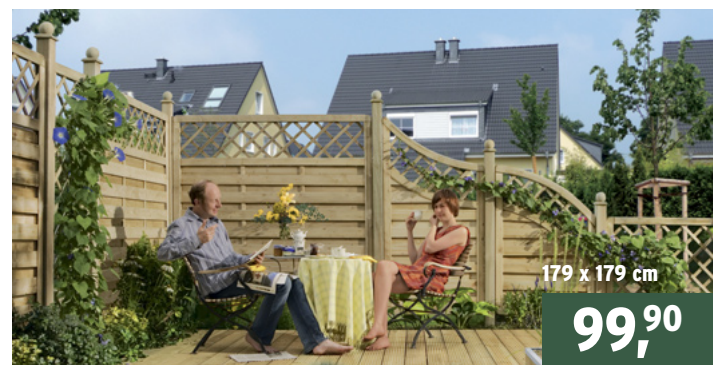

GADA (Nadelholz, FSC®)

GADA (Nadelholz, FSC®): Die Massivserie. Glatt gehobelte Profile (18 mm) aus imprägniertem Nadelholz mit extratiefer Trocknungsnut (15 mm), sehr stabiler Rahmen (42 x 78 mm), Rundbögen sind in mehreren Schichten formstabil verleimt!