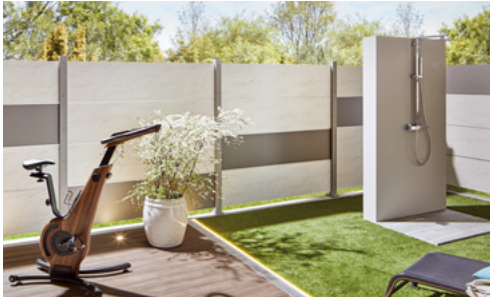

Stimmig bis ins (Zubehör-)Detail

SYSTEM BOARD XL ACP
Marmor
179 x 180 cm
499,-

SYSTEM BOARD XL ACP
Marmor/Titangrau
569,-