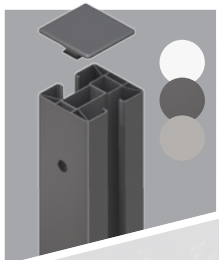

EINFACH, INDIVIDUELL, PASSGENAU: SYSTEM

Die pflegeleichte Serie mit den unglaublich vielen Möglichkeiten!

NEU SYSTEM ALU XL

Aluminium + Keramik

549,-

178 x 184 cm

178 x 184 cm

249,-

WPC (mit Tor) + Metall

ACP + Metall

WPC + Metall

319,-

178 x 184 cm

SYSTEM VORTEIL 1

Alles passt zusammen!

Sie haben die Wahl aus mehreren dutzend Sichtschutzelementen, die Sie in **BASIC Einschub-** oder **Klemmpfosten** (Bildbeispiel) befestigen. So können Sie alle SYSTEM Elemente **miteinander kombinieren** ohne Extrakosten für Elementhalter!

SYSTEM VORTEIL 2

Passt für alle Maße!

Viele SYSTEM Elemente können bauseits auf Ihre **Wunschbreite** gekürzt werden. Ihre **Wunschhöhe** gestalten Sie in 15 cm- bzw. 30 cm-Schritten. Außerdem können Sie viele SYSTEM Komponenten als individuelle **Auf-Maß-Elemente** bestellen.

SYSTEM VORTEIL 3

Unglaubliche Materialvielfalt!

Das zeichnet SYSTEM aus: Innerhalb der Serie kombinieren Sie die **modernen und pflegeleichten Materialien** wie WPC, Aluminium, Edelstahl, Glas, ACP (Aluminium-Composite), Metall, Keramik oder Corten-Stahl für Ihre ganz einzigartige Sichtschutz-Anlage miteinander!

SYSTEM VORTEIL 4

Immer individuell!

Neben vielen Sichtschutzelementen steht Ihnen eine große Auswahl an dekorativen Ergänzungen zur Verfügung. Waagerechte **Dekorprofile**, eine **LED-Lichtleiste** oder senkrechte **Design-Gitter** aus Edelstahl oder Metall. Die Pfosten veredeln Sie optional mit **Ummantelungen aus Edelstahl**.

SYSTEM VORTEIL 5

Planung & Beratung

Eine so umfangreiche Serie wie SYSTEM braucht eine genaue Planung. Wir als **Ihr Fachhändler** helfen Ihnen gerne. Oder besuchen Sie uns unter www.traumgarten.de/planer - dort planen Sie Ihre ganze Anlage mit allen Zubehörteilen virtuell!

Eine Oberflächen-Auswahl