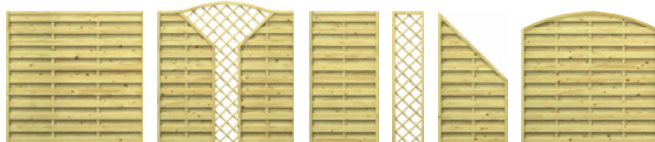

LETLAND (Nadelholz, FSC®): Gut & günstige Elemente aus imprägniertem Nadelholz. Lamellen Fichtenholz (8 x 92 mm, fein gerillt), Rahmen, stabil (42 x 42 mm). Rankgitter und Tore in 98 cm Breite sowie Pfosten aus Holz und Metall ebenfalls erhältlich.