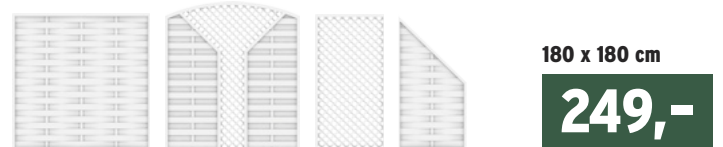

ROMO (Fensterkunststoff, Weiß): Große Auswahl an Zaun-/Gitter-Elementen, Lamellen 6 x 82 mm, Rahmen 40 x 50 mm (innen verstärkt), Gitterleisten 3 x 30 mm. Passende Pfosten, Elemente auf Maß und Tore erhältlich.