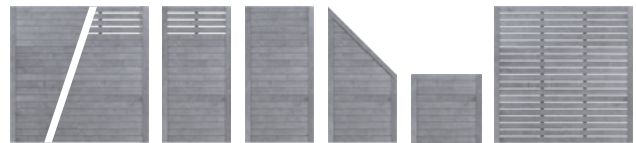

179 x 179 cm
159,-

GRAZIA (Hartholz, FSC®): Optische Leichtigkeit und Eleganz - schmale Lamellen in Rhombus-Form (12 x 53 mm), glatt gehobelt, Kanten formschön gerundet, sehr stabiler Rahmen (28 x 75 mm). Beispiele: 179 x 179 cm **349,-** | 89 x 179 cm **209,-**

179 x 179 cm

349,-

178 x 178 cm

185,-

NEO (Nadelholz, FSC®, grau lasiert): 8 Elemente, Profilstärke offen 80 x 15 mm, geschlossen 95 x 15 mm, mit Drainagenut für konstruktiven Holzschutz, Beispiel: ohne bzw. mit Öffnung, 179 x 179 cm **185,-** | offen, 179 x 179 cm **175,-**