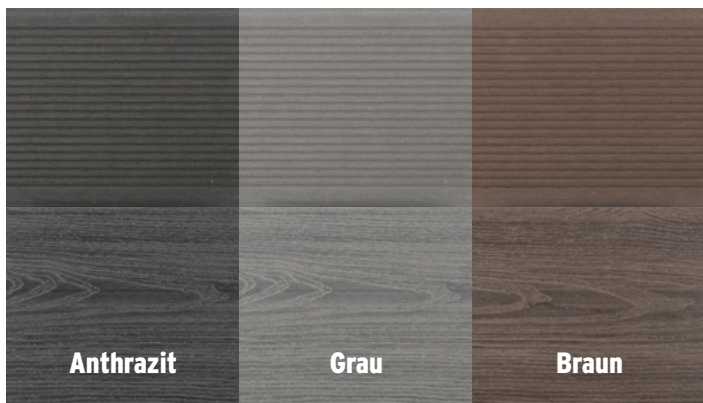

DREAMDECK PLUS und PLUS XL

Einseitig Relief-Holzmaserung, einseitig gerillt, beidseitig nutzbar, Länge 300, 400 und 500 cm

PLUS Dielen 23 x 146 mm **lfm. 13,99**
PLUS XL Dielen 23 x 240 mm (extrabreit!) **lfm. 22,99**

Tipp: Kombinieren Sie die beiden Dielenbreiten miteinander.

Röhrenprofil-Dielen in zwei Maßen

lfm. ab

13,99